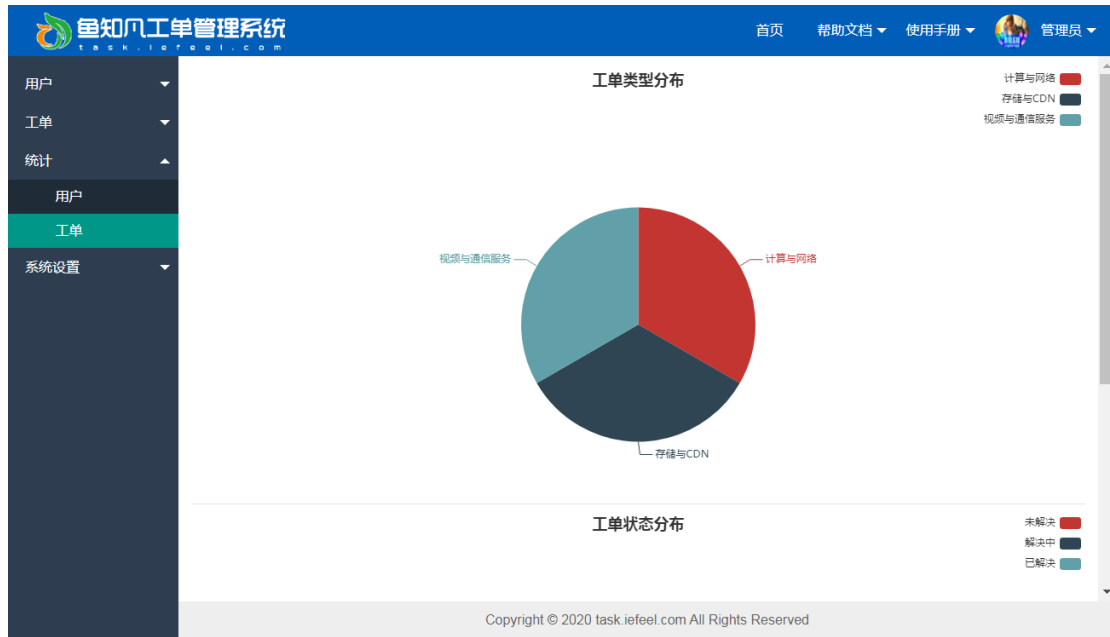

## 统计管理

进入后台->左侧菜单->统计  
可查看各项统计数据。

## 用户统计

进入后台->左侧菜单->统计->用户

## 工单统计

进入后台->左侧菜单->统计->工单